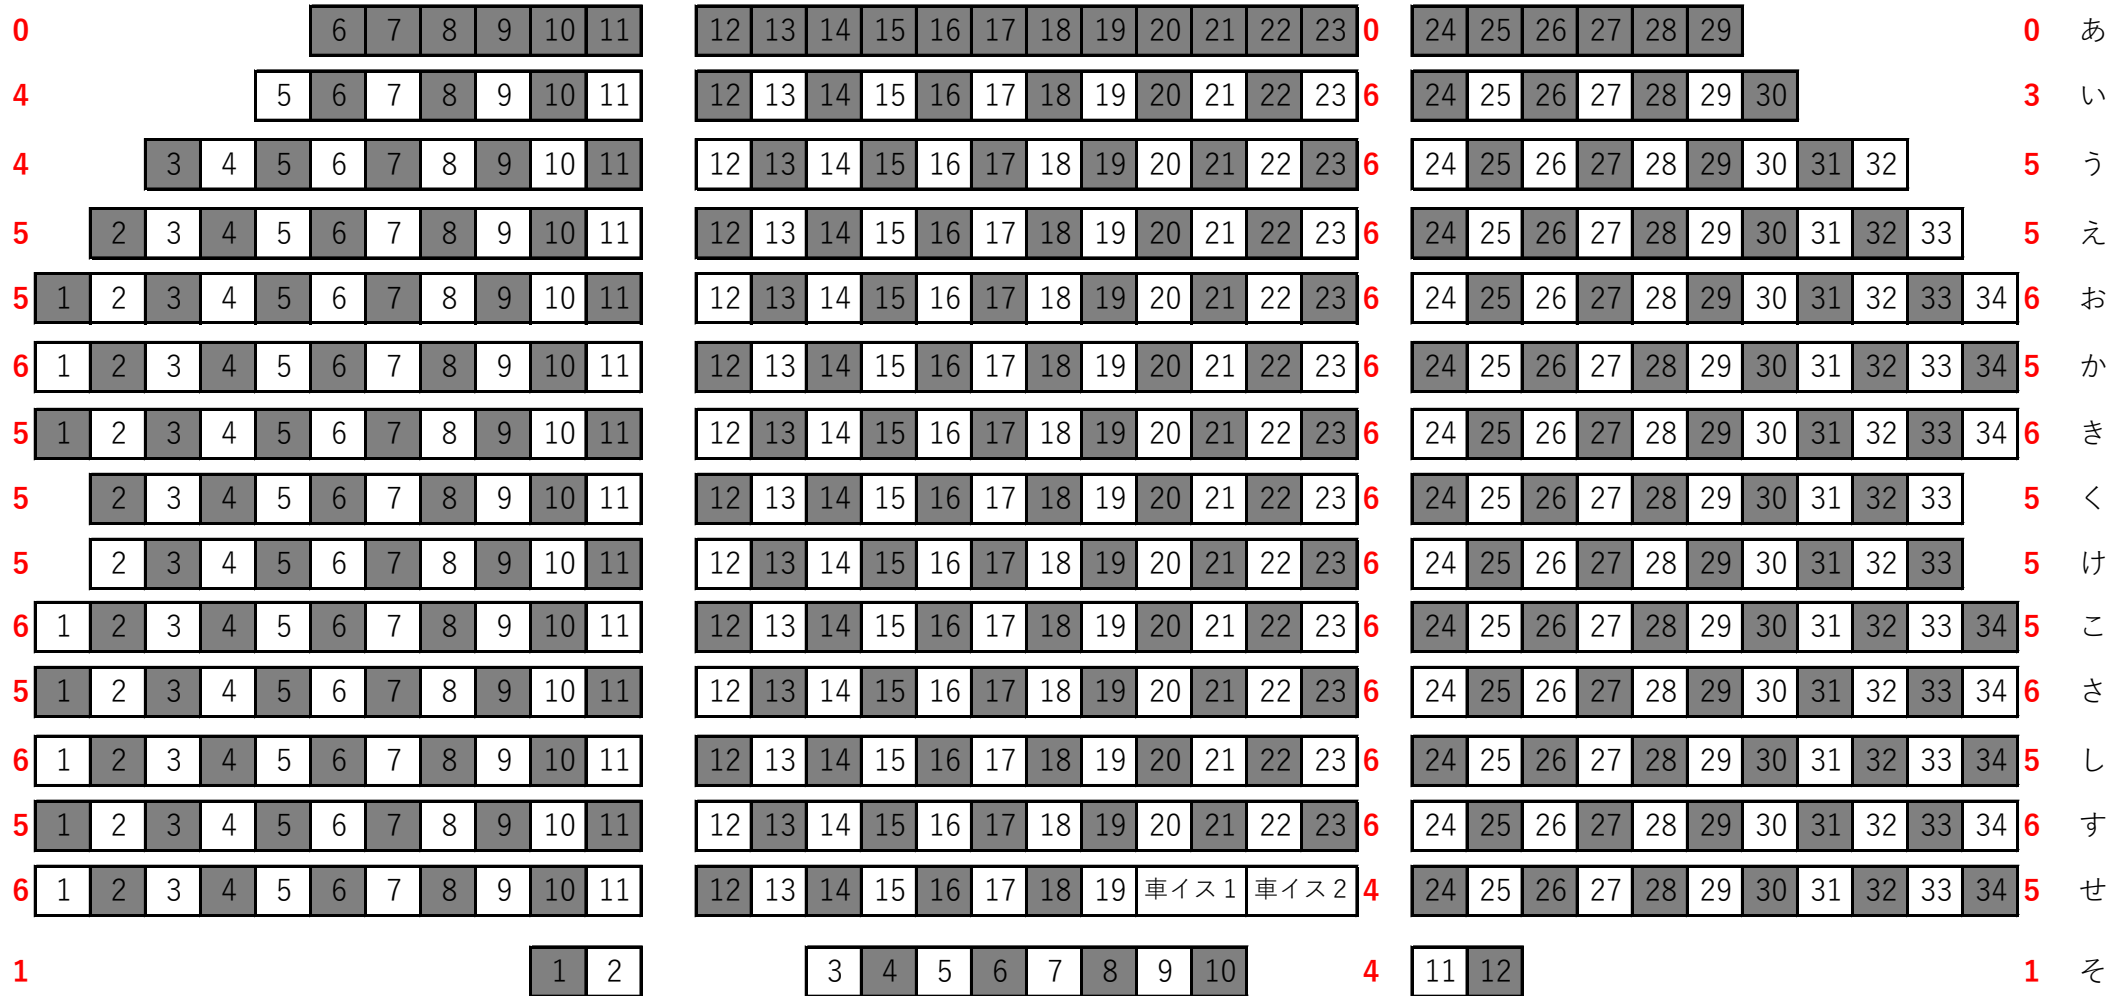

舞 台

68

80

68

着席可能 (白枠) 216 席 +車イス2席